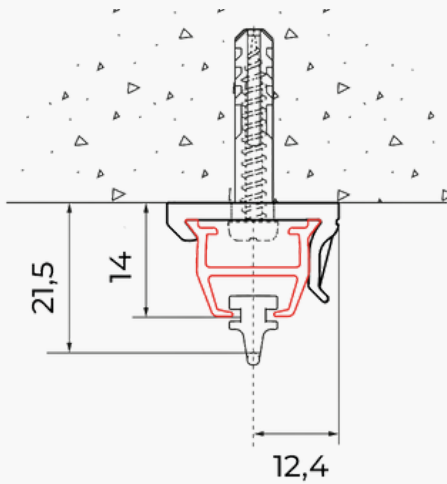

Montage

Montage plafond avec support 44E0