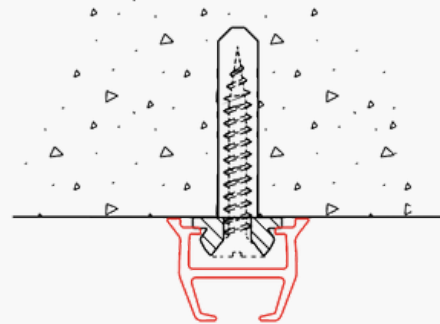

Montage plafond avec support 2254