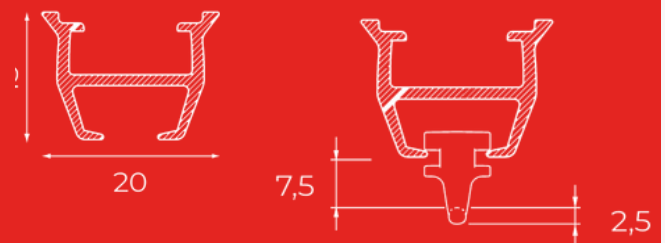

G-RAIL®

Rail manuel

QS2

pour rideaux légers à moyennement lourds

Un design efficace et discret

QS2

Contrôle manuel

Alliant efficacité et design discret, ce rail compact en aluminium à tirage manuel est idéal pour les rideaux légers à moyens. Il assure un glissement fluide et silencieux des glisseurs, même dans les courbes, et se fixe facilement au plafond. Disponible en blanc RAL 9016 (autres couleurs sur demande) avec des accessoires assortis.

Points forts du QS2

- Compatible avec le système Flow pour des plis réguliers et esthétiques.
- Glisse silencieuse et fluide, même dans les courbes.
- Flexible et facilement cintrable avec des rayons à partir de 10 cm.
- Simplicité de fixation avec des supports dédiés et invisibles.
- Revêtement résistant aux UV, durable et inaltérable.

Spécifications du profil

Profil en aluminium:

Dimensions (H x l): 14x20mm
 Poids: 162gr/m
 Montage: plafond (support tous les 50cm)
 Surface: pierre, bois, plâtre et faux plafond
 Supports: supports plafond invisibles