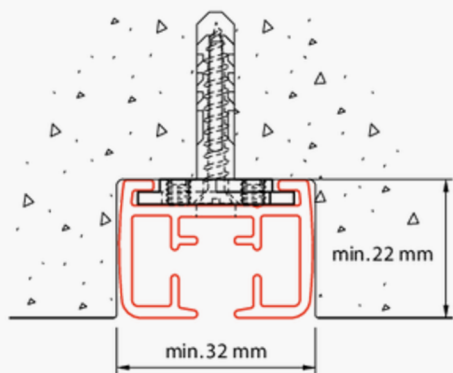

Poids: 567gr/m

Montage: mur et plafond (support tous les 50cm)

Surface: pierre, bois et plâtre.

Supports: supports plafond, mural, équerres.

Couleurs et longueurs disponibles:

	RAL	4m(US")	5m(US")	6m(US")	7m(US")
Blanc	9010	✓		✓	✓
Naturel	9006	✓		✓	✓
Noir	9005			✓	

Cintrage:

Simple retour: moins de 20cm de rayon

Courbe: plus de 100cm de rayon

Montage

Montage plafond avec support 6050

Montage mural avec support 6051

Montage mural avec équerre 6017

Montage plafond avec support 6055-1000