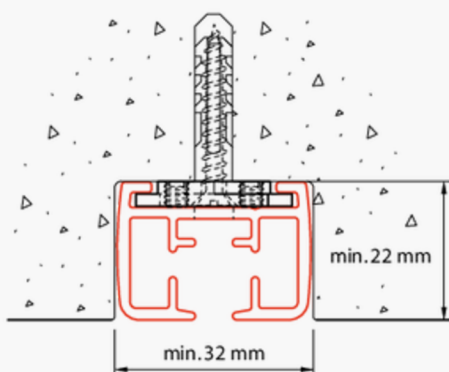

Poids: 567gr/m

Montage: mur et plafond (support tous les 50cm)

Surface: pierre, bois et plâtre.

Supports: supports plafond, mural, équerres.

Couleurs et longueurs disponibles:

	RAL	4m(US")	5m(US")	6m(US")	7m(US")
Blanc	9010	✓		✓	✓
Naturel	9006	✓		✓	✓
Noir	9005			✓	

Cintrage:

Simple retour: moins de 20cm de rayon

Courbe: plus de 100cm de rayon

Montage

Montage plafond avec support 6050

Montage mural avec support 6051

Montage mural avec équerre 6017

Montage plafond avec support 6055-1000