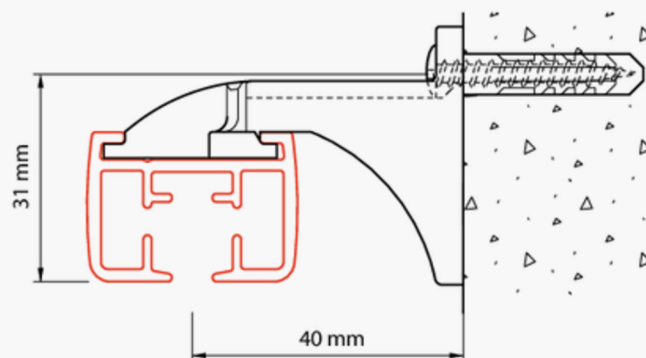

Poids: 567gr/m

Montage: mur et plafond (support tous les 50cm)

Surface: pierre, bois et plâtre.

Supports: supports plafond, mural, équerres.

Couleurs et longueurs disponibles:

	RAL	4m(US")	5m(US")	6m(US")	7m(US")
Blanc	9010	✓		✓	✓
Naturel	9006	✓		✓	✓
Noir	9005			✓	

Cintrage:

Simple retour: moins de 20cm de rayon

Courbe: plus de 100cm de rayon

Montage

Montage plafond avec support 6050

Montage mural avec support 6051

Montage mural avec équerre 6017

Montage plafond avec support 6055-1000