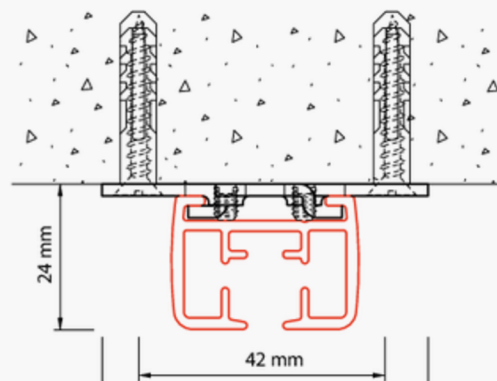

Poids: 567gr/m

Montage: mur et plafond (support tous les 50cm)

Surface: pierre, bois et plâtre.

Supports: supports plafond, mural, équerres.

Couleurs et longueurs disponibles:

	RAL	4m(US")	5m(US")	6m(US")	7m(US")
Blanc	9010	✓		✓	✓
Naturel	9006	✓		✓	✓
Noir	9005			✓	

Cintrage:

Simple retour: moins de 20cm de rayon

Courbe: plus de 100cm de rayon

Montage

Montage plafond avec support 6050

Montage mural avec support 6051

Montage mural avec équerre 6017

Montage plafond avec support 6055-1000