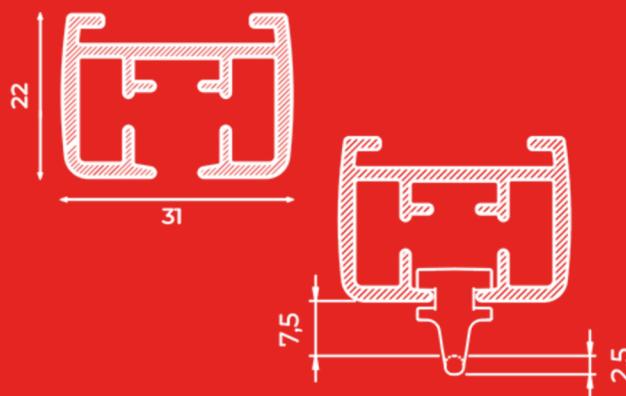

Autres couleurs RAL et revêtements sur demande.
Grande qualité, revêtement inusable, couleurs inaltérables, résistant aux ultraviolets.

Spécifications du profil

Profil en aluminium:

Dimensions (H x l): 22x31mm

Poids: 567gr/m

Montage: mur et plafond (support tous les 50cm)

Surface: pierre, bois et plâtre.

Supports: supports plafond, mural, équerres.

Couleurs et longueurs disponibles:

	RAL	4m(US")	5m(US")	6m(US")	7m(US")
Blanc	9010	✓		✓	✓
Naturel	9006	✓		✓	✓
Noir	9005			✓	