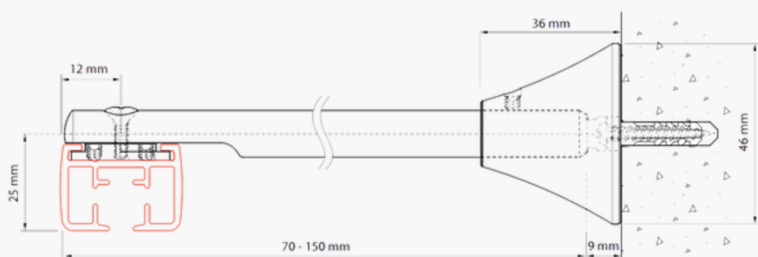

Poids: 567gr/m

Montage: mur et plafond (support tous les 50cm)

Surface: pierre, bois et plâtre.

Supports: supports plafond, mural, équerres.

Couleurs et longueurs disponibles:

	RAL	4m(US")	5m(US")	6m(US")	7m(US")
Blanc	9010	✓		✓	✓
Naturel	9006	✓		✓	✓
Noir	9005			✓	

Cintrage:

Simple retour: moins de 20cm de rayon

Courbe: plus de 100cm de rayon

Montage

Montage plafond avec support 6050

Montage mural avec support 6051

Montage mural avec équerre 6017

Montage plafond avec support 6055-1000