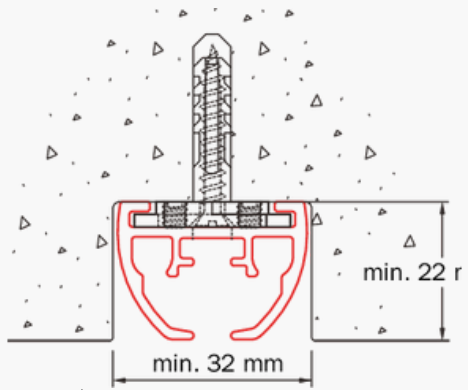

Poids: 492gr/m

Montage: mur et plafond (support tous les 50cm)

Surface: pierre, bois et plâtre.

Supports: supports plafond, mural, équerres.

Couleurs et longueurs disponibles:

	RAL	4m(US")	5m(US")	6m(US")	7m(US")
Blanc	9010	✓		✓	✓
Naturel	9006			✓	✓

Cintrage:

Simple retour: moins de 20cm de rayon

Courbe: plus de 100cm de rayon

Montage

Montage plafond avec support 6050

Montage mural avec support 6051

Montage mural avec équerre 6017

Montage plafond avec support 6055-1000