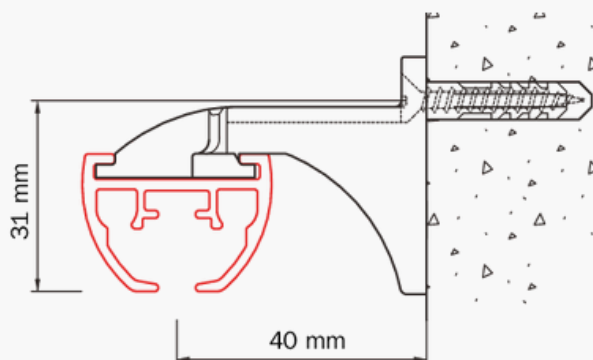

Poids: 492gr/m

Montage: mur et plafond (support tous les 50cm)

Surface: pierre, bois et plâtre.

Supports: supports plafond, mural, équerres.

Couleurs et longueurs disponibles:

	RAL	4m(US")	5m(US")	6m(US")	7m(US")
Blanc	9010	✓		✓	✓
Naturel	9006			✓	✓

Cintrage:

Simple retour: moins de 20cm de rayon

Courbe: plus de 100cm de rayon

Montage

Montage plafond avec support 6050

Montage mural avec support 6051

Montage mural avec équerre 6017

Montage plafond avec support 6055-1000