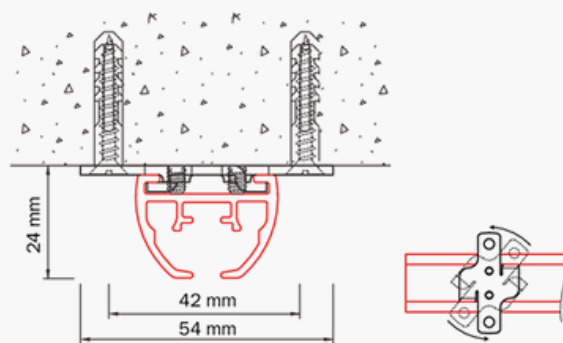

Poids: 492gr/m

Montage: mur et plafond (support tous les 50cm)

Surface: pierre, bois et plâtre.

Supports: supports plafond, mural, équerres.

Couleurs et longueurs disponibles:

	RAL	4m(US")	5m(US")	6m(US")	7m(US")
Blanc	9010	✓		✓	✓
Naturel	9006			✓	✓

Cintrage:

Simple retour: moins de 20cm de rayon

Courbe: plus de 100cm de rayon

Montage

Montage plafond avec support 6050

Montage mural avec support 6051

Montage mural avec équerre 6017

Montage plafond avec support 6055-1000