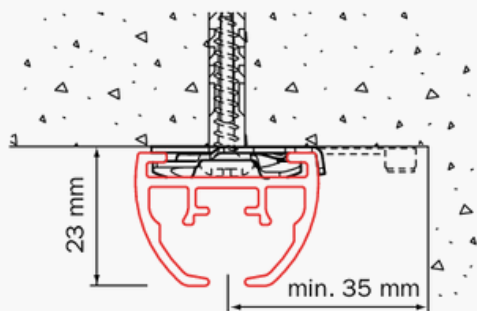

- Compatible avec des voilages, des rideaux légers à lourds.
- Le rail peut-être fixé au plafond ou au mur avec des supports dédiés et des équerres.
- Le rail est disponible en version cordon de tirage, pour plus de précision dans le contrôle du rideau.

Poids: 492gr/m

Montage: mur et plafond (support tous les 50cm)

Surface: pierre, bois et plâtre.

Supports: supports plafond, mural, équerres.

Couleurs et longueurs disponibles:

	RAL	4m(US")	5m(US")	6m(US")	7m(US")
Blanc	9010	✓		✓	✓
Naturel	9006			✓	✓

Cintrage:

Simple retour: moins de 20cm de rayon

Courbe: plus de 100cm de rayon

Montage

Montage plafond avec support 6050

Montage mural avec support 6051

Montage mural avec équerre 6017

Montage plafond avec support 6055-1000