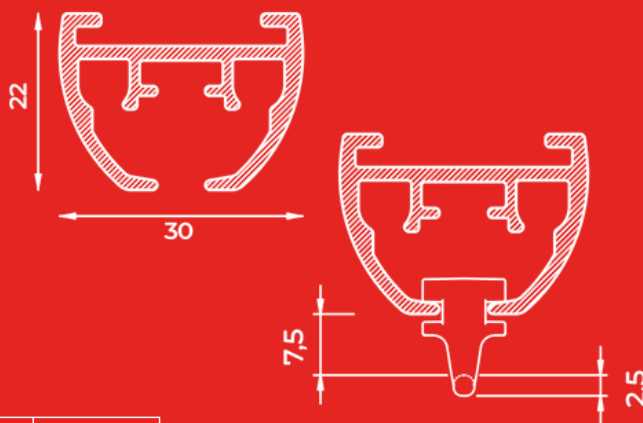

- Compatible avec des voilages, des rideaux légers à lourds.
- Le rail peut-être fixé au plafond ou au mur avec des supports dédiés et des équerres.
- Le rail est disponible en version cordon de tirage, pour plus de précision dans le contrôle du rideau.

Autres couleurs RAL et revêtements sur demande.
Grande qualité, revêtement inusable, couleurs inaltérables, résistant aux ultraviolets.

Spécifications du profil

Profil en aluminium:

Dimensions (H x l): 22x30mm

Poids: 492gr/m

Montage: mur et plafond (support tous les 50cm)

Surface: pierre, bois et plâtre.

Supports: supports plafond, mural, équerres.

Couleurs et longueurs disponibles:

	RAL	4m(US")	5m(US")	6m(US")	7m(US")
Blanc	9010	✓		✓	✓
Naturel	9006			✓	✓

Cintrage:

Simple retour: moins de 20cm de rayon

Courbe: plus de 100cm de rayon

Montage

Montage plafond avec support 6050

Montage mural avec support 6051

Montage mural avec équerre 6017

Montage plafond avec support 6055-1000