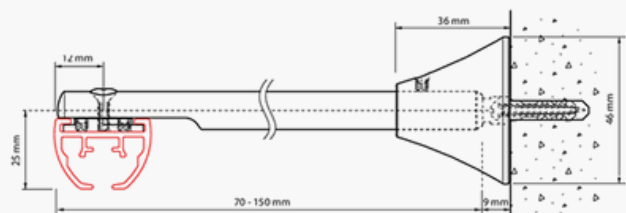

Poids: 492gr/m

Montage: mur et plafond (support tous les 50cm)

Surface: pierre, bois et plâtre.

Supports: supports plafond, mural, équerres.

Couleurs et longueurs disponibles:

	RAL	4m(US")	5m(US")	6m(US")	7m(US")
Blanc	9010	✓		✓	✓
Naturel	9006			✓	✓

Cintrage:

Simple retour: moins de 20cm de rayon

Courbe: plus de 100cm de rayon

Montage

Montage plafond avec support 6050

Montage mural avec support 6051

Montage mural avec équerre 6017

Montage plafond avec support 6055-1000