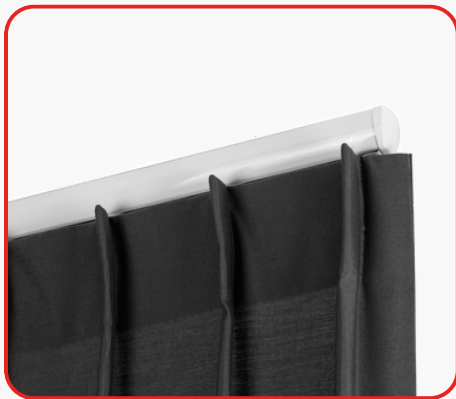

G-RAIL®

Rail manuel

5600

pour rideaux léger à lourds

Rail robuste et discret à la fois

5600

Contrôle manuel

Le rail 5600 est un solide rail en aluminium qui peut être discrètement monté au plafond. Les rideaux se déplacent avec fluidité et dans un silence presque total. Très apprécié, ce rail convient à de nombreuses utilisations et est disponible en blanc ou en aluminium naturel, avec des accessoires assortis.

- Compatible avec des voilages, des rideaux légers à lourds.
- Le rail peut-être fixé au plafond ou au mur avec des supports dédiés et des équerres.
- Le rail est disponible en version cordon de tirage, pour plus de précision dans le contrôle du rideau.

- Le rail est en aluminium et peut-être aisément cintré, à l'avant comme à l'arrière.
- Le rail est aussi compatible avec les glisseurs Flow, pour des rideaux aux plis réguliers (espacement 6cm ou 8cm).
- Les glisseurs couissent en silence et en souplesse même dans les courbes.