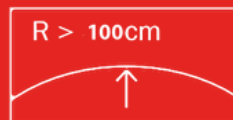

Cintrage:

Simple retour: moins de 20cm de rayon

Courbe: plus de 100cm de rayon