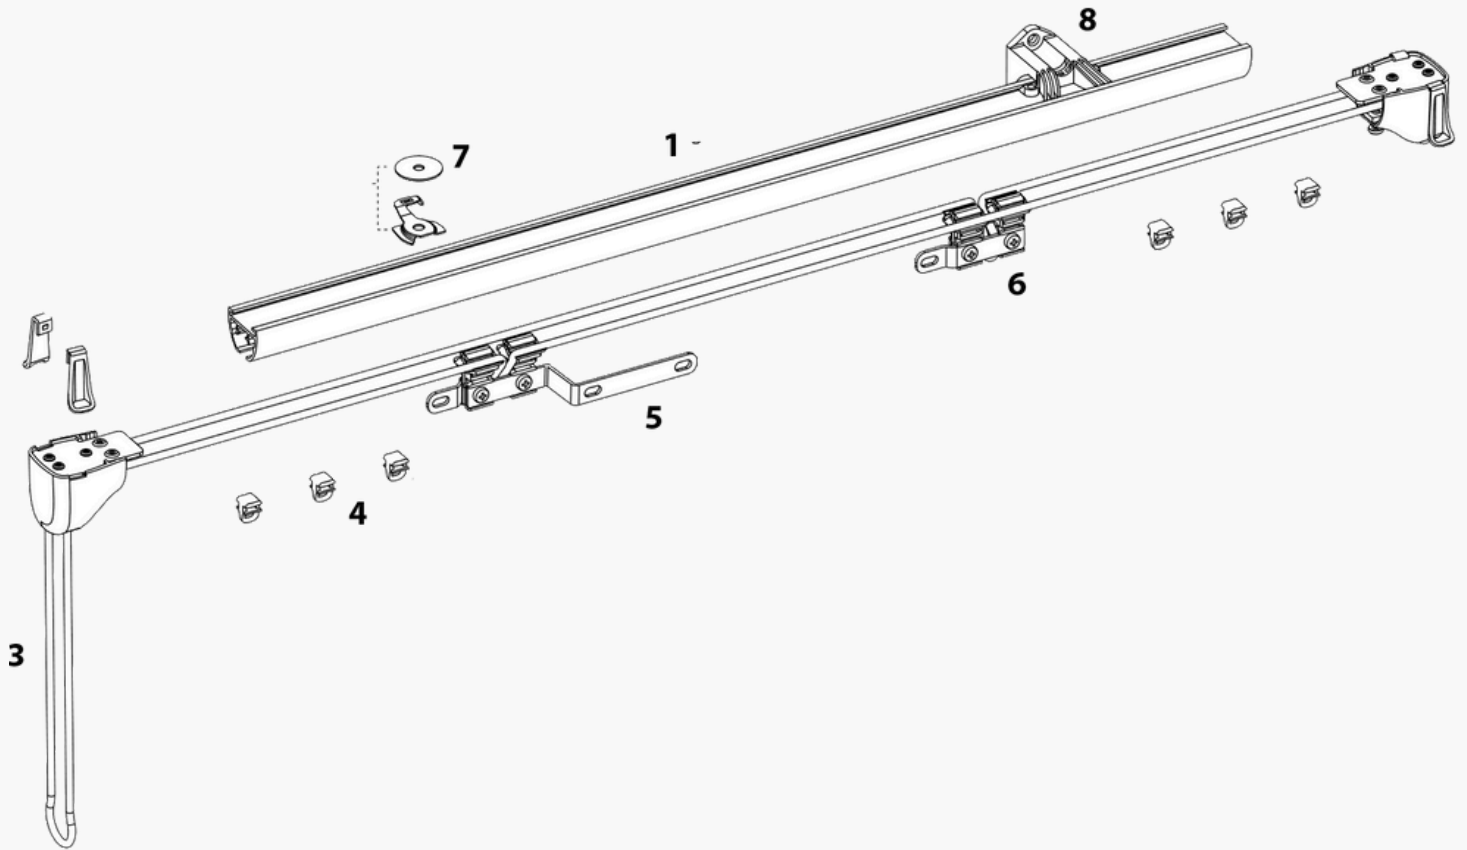

- Compatible avec des voilages, des rideaux légers à lourds.
- Le rail est en aluminium et peut-être aisément cintré, à l'avant comme à l'arrière.

- Le rail est aussi compatible avec les glisseurs Flow, pour des rideaux aux plis réguliers (espacement 6cm ou 8cm) et les glisseurs LRS (anti-suicide, voir fiche).
- Les glisseurs ainsi que la(les) patte(s) de croisement coulissent en silence et en souplesse même dans les courbes.

Poids: 492gr/m

Montage: mur et plafond (support tous les 50cm)

Surface: pierre, bois et plâtre.

Supports: supports plafond, mural, équerres.

Couleurs et longueurs disponibles:

	RAL	4m(US")	5m(US")	6m(US")	7m(US")
Blanc	9010	✓		✓	✓
Naturel				✓	✓

Cintrage:

Simple retour: moins de 20cm de rayon

Courbe: plus de 100cm de rayon

Montage

Montage plafond avec support 6050

Montage mural avec support 6051

Montage mural avec équerre 6017

Montage plafond avec support 6055-1000

Le système dans le détail

1. Profil 5600
2. Poulie 5671-1000
3. Drisse 1210-4.5
4. Glisseurs 4010
5. Patte de croisement 5674-3000
6. Patte droite 5675-3000
7. Support plafond 6050
8. Support mural 6051