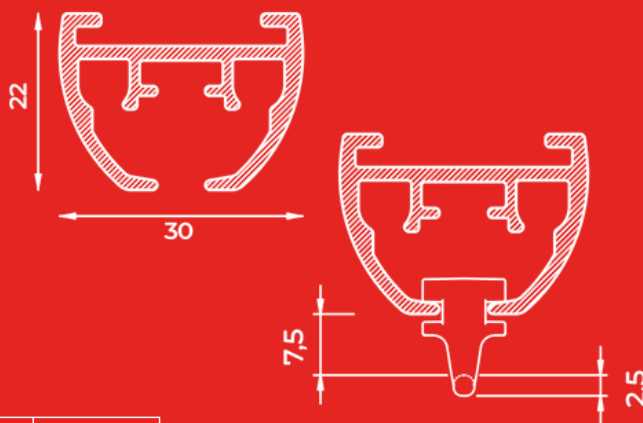

- Compatible avec des voilages, des rideaux légers à lourds.
- Le rail est en aluminium et peut-être aisément cintré, à l'avant comme à l'arrière.

- Le rail est aussi compatible avec les glisseurs Flow, pour des rideaux aux plis réguliers (espacement 6cm ou 8cm) et les glisseurs LRS (anti-suicide, voir fiche).
- Les glisseurs ainsi que la(les) patte(s) de croisement coulissent en silence et en souplesse même dans les courbes.

Autres couleurs RAL et revêtements sur demande.
Grande qualité, revêtement inusable, couleurs inaltérables, résistant aux ultraviolets.

Spécifications du profil

Profil en aluminium:

Dimensions (H x l): 22x30mm

Poids: 492gr/m

Montage: mur et plafond (support tous les 50cm)

Surface: pierre, bois et plâtre.

Supports: supports plafond, mural, équerres.

Couleurs et longueurs disponibles:

	RAL	4m(US")	5m(US")	6m(US")	7m(US")
Blanc	9010	✓		✓	✓
Naturel				✓	✓

Cintrage:

Simple retour: moins de 20cm de rayon

Courbe: plus de 100cm de rayon

Montage

Montage plafond avec support 6050

Montage mural avec support 6051

Montage mural avec équerre 6017

Montage plafond avec support 6055-1000