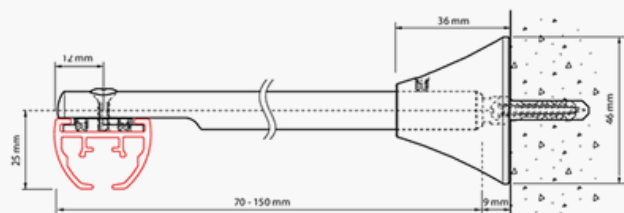

Poids: 492gr/m

Montage: mur et plafond (support tous les 50cm)

Surface: pierre, bois et plâtre.

Supports: supports plafond, mural, équerres.

Couleurs et longueurs disponibles:

	RAL	4m(US")	5m(US")	6m(US")	7m(US")
Blanc	9010	✓		✓	✓
Naturel				✓	✓

Cintrage:

Simple retour: moins de 20cm de rayon

Courbe: plus de 100cm de rayon

Montage

Montage plafond avec support 6050

Montage mural avec support 6051

Montage mural avec équerre 6017

Montage plafond avec support 6055-1000

Le système dans le détail

1. Profil 5600
2. Poulie 5671-1000
3. Drisse 1210-4.5
4. Glisseurs 4010
5. Patte de croisement 5674-3000
6. Patte droite 5675-3000
7. Support plafond 6050
8. Support mural 6051