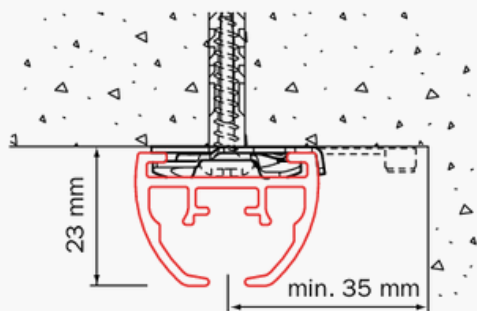

- Compatible avec des voilages, des rideaux légers à lourds.
- Le rail est en aluminium et peut-être aisément cintré, à l'avant comme à l'arrière.

- Le rail est aussi compatible avec les glisseurs Flow, pour des rideaux aux plis réguliers (espacement 6cm ou 8cm) et les glisseurs LRS (anti-suicide, voir fiche).
- Les glisseurs ainsi que la(les) patte(s) de croisement coulissent en silence et en souplesse même dans les courbes.

Poids: 492gr/m

Montage: mur et plafond (support tous les 50cm)

Surface: pierre, bois et plâtre.

Supports: supports plafond, mural, équerres.

Couleurs et longueurs disponibles:

	RAL	4m(US")	5m(US")	6m(US")	7m(US")
Blanc	9010	✓		✓	✓
Naturel				✓	✓

Cintrage:

Simple retour: moins de 20cm de rayon

Courbe: plus de 100cm de rayon

Montage

Montage plafond avec support 6050

Montage mural avec support 6051

Montage mural avec équerre 6017

Montage plafond avec support 6055-1000