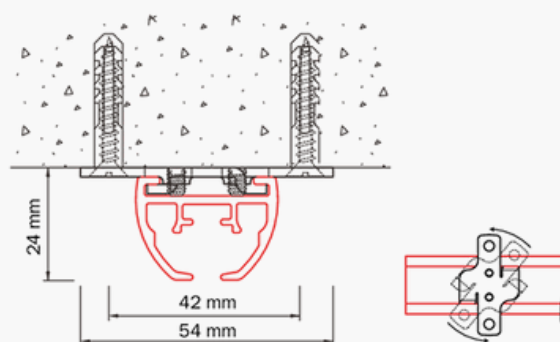

Poids: 492gr/m

Montage: mur et plafond (support tous les 50cm)

Surface: pierre, bois et plâtre.

Supports: supports plafond, mural, équerres.

Couleurs et longueurs disponibles:

	RAL	4m(US")	5m(US")	6m(US")	7m(US")
Blanc	9010	✓		✓	✓
Naturel				✓	✓

Cintrage:

Simple retour: moins de 20cm de rayon

Courbe: plus de 100cm de rayon

Montage

Montage plafond avec support 6050

Montage mural avec support 6051

Montage mural avec équerre 6017

Montage plafond avec support 6055-1000

Le système dans le détail

1. Profil 5600
2. Poulie 5671-1000
3. Drisse 1210-4.5
4. Glisseurs 4010
5. Patte de croisement 5674-3000
6. Patte droite 5675-3000
7. Support plafond 6050
8. Support mural 6051