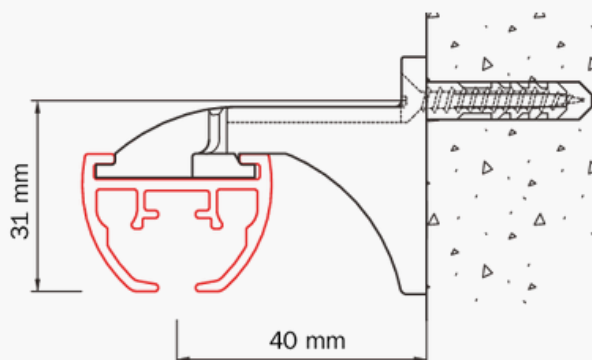

Poids: 492gr/m

Montage: mur et plafond (support tous les 50cm)

Surface: pierre, bois et plâtre.

Supports: supports plafond, mural, équerres.

Couleurs et longueurs disponibles:

	RAL	4m(US")	5m(US")	6m(US")	7m(US")
Blanc	9010	✓		✓	✓
Naturel				✓	✓

Cintrage:

Simple retour: moins de 20cm de rayon

Courbe: plus de 100cm de rayon

Montage

Montage plafond avec support 6050

Montage mural avec support 6051

Montage mural avec équerre 6017

Montage plafond avec support 6055-1000

Le système dans le détail

1. Profil 5600
2. Poulie 5671-1000
3. Drisse 1210-4.5
4. Glisseurs 4010
5. Patte de croisement 5674-3000
6. Patte droite 5675-3000
7. Support plafond 6050
8. Support mural 6051