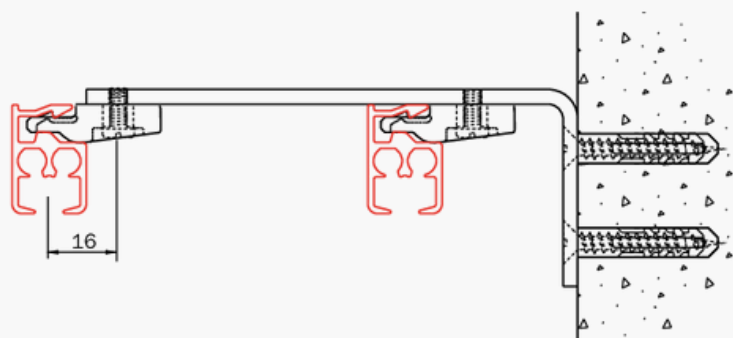

## Cintrage:

Simple retour: moins de 15cm de rayon

Courbe: plus de 100cm de rayon

# Montage

Montage plafond avec support 5350

Montage mural avec support 5351

Montage double avec 2216 et supports 5350

Montage mural avec équerre 2015

## Le système dans le détail

1. Profil 5300
2. Poulie 5371-1000
3. Drisse 1210-3.5
4. Patte de croisement 4074-1000
5. Glisseurs 4010
6. Support plafond 5350
7. Conducteur 5074