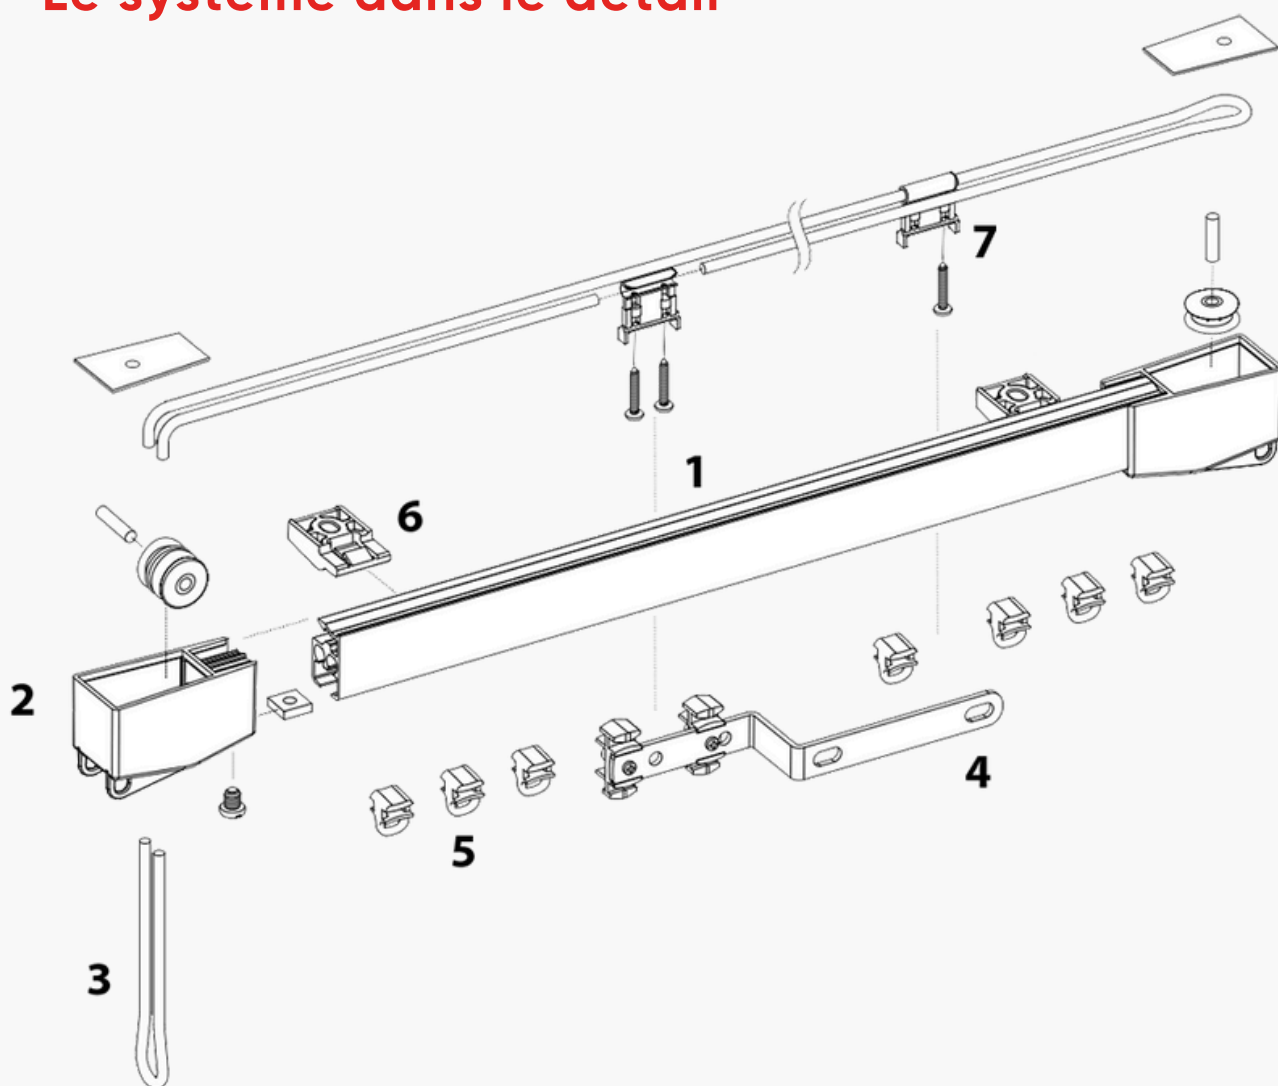

## Cintrage:

Simple retour: moins de 15cm de rayon

Courbe: plus de 100cm de rayon

# Montage

Montage plafond avec support 5350

Montage mural avec support 5351

Montage double avec 2216 et supports 5350

Montage mural avec équerre 2015

## Le système dans le détail

1. Profil 5300
2. Poulie 5371-1000
3. Drisse 1210-3.5
4. Patte de croisement 4074-1000
5. Glisseurs 4010
6. Support plafond 5350
7. Conducteur 5074