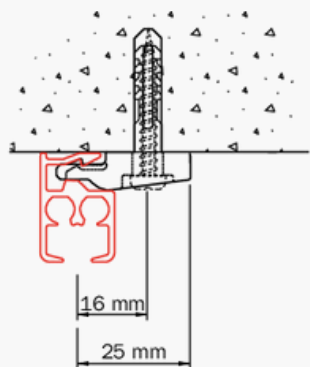

Montage

Montage plafond avec support 5350