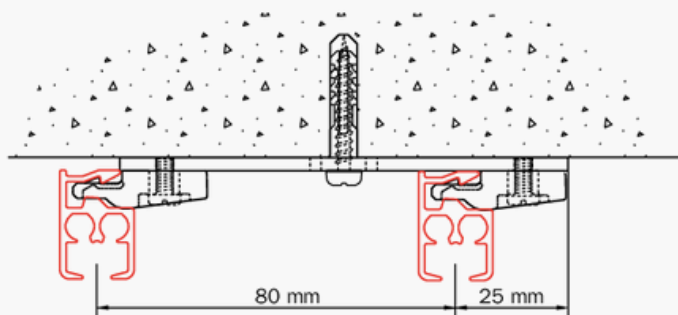

Montage double avec 2216 et supports 5350