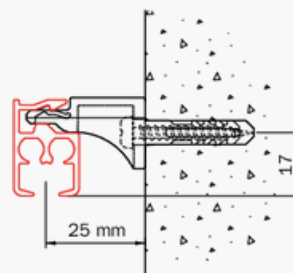

Montage mural avec support 5351