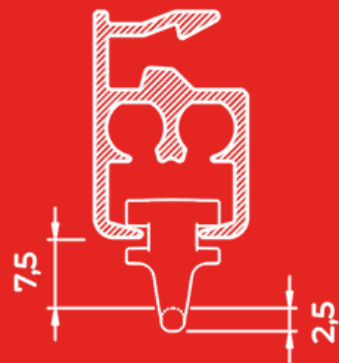

## Profil en aluminium:

Dimensions (H x l): 24x15mm

Poids: 345gr/m

Montage: mur et plafond (support tous les 50cm)

Surface: pierre, bois, plâtre et faux plafond

Supports: supports plafond, mural, équerres et montants de plafond