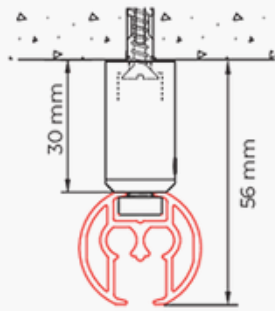

## Profil en aluminium:

Dimensions (H x l): 26x28mm

Poids: 522gr/m

Montage: mur et plafond (support tous les 50cm)

Surface: pierre, bois, plâtre et faux plafond

Supports: supports plafond, mural, équerres, montants de plafond et naissances

## Cintrage:

Simple retour: moins de 15cm de rayon

Courbe: plus de 100cm de rayon

# Montage

Montage plafond avec support 5135

Montage mural avec support 5140

Montage mural avec équerre 4217

Montage mural avec naissance 5149

Montage plafond avec montant de plafond

Montage avec naissance et montant de plafond