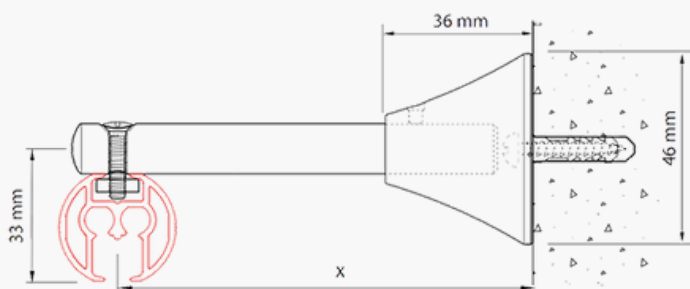

Montage mural avec équerre 4217