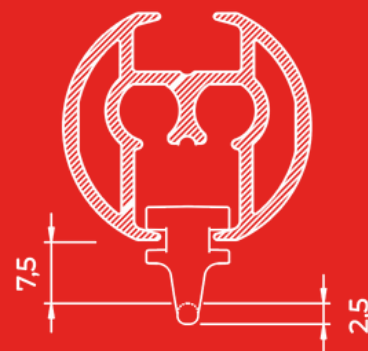

Spécifications du profil

Profil en aluminium:

Dimensions (H x l): 26x28mm

Poids: 522gr/m

Montage: mur et plafond (support tous les 50cm)

Surface: pierre, bois, plâtre et faux plafond

Supports: supports plafond, mural, équerres, montants de plafond et naissances

Couleurs et longueurs disponibles:

	RAL	4m(US")	5m(US")	6m(US")	7m(US")
Blanc	9010		✓	✓	✓
Naturel			✓	✓	✓
Noir	9005			✓	

Cintrage:

Simple retour: moins de 15cm de rayon

Courbe: plus de 100cm de rayon