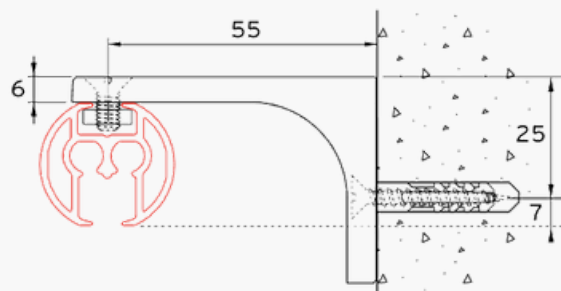

## Profil en aluminium:

Dimensions (H x l): 26x28mm

Poids: 522gr/m

Montage: mur et plafond (support tous les 50cm)

Surface: pierre, bois, plâtre et faux plafond

Supports: supports plafond, mural, équerres, montants de plafond et naissances

## Cintrage:

Simple retour: moins de 15cm de rayon

Courbe: plus de 100cm de rayon

# Montage

Montage plafond avec support 5135

Montage mural avec support 5140

Montage mural avec équerre 4217

Montage mural avec naissance 5149

Montage plafond avec montant de plafond

Montage avec naissance et montant de plafond