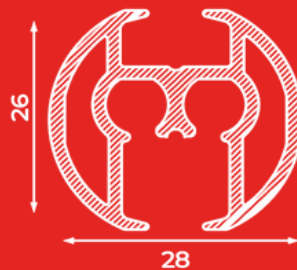

# Spécifications du profil

## Profil en aluminium:

Dimensions (H x l): 26x28mm

Poids: 522gr/m

Montage: mur et plafond (support tous les 50cm)

Surface: pierre, bois, plâtre et faux plafond

Supports: supports plafond, mural, équerres, montants de plafond et naissances

## Cintrage:

Simple retour: moins de 15cm de rayon

Courbe: plus de 100cm de rayon