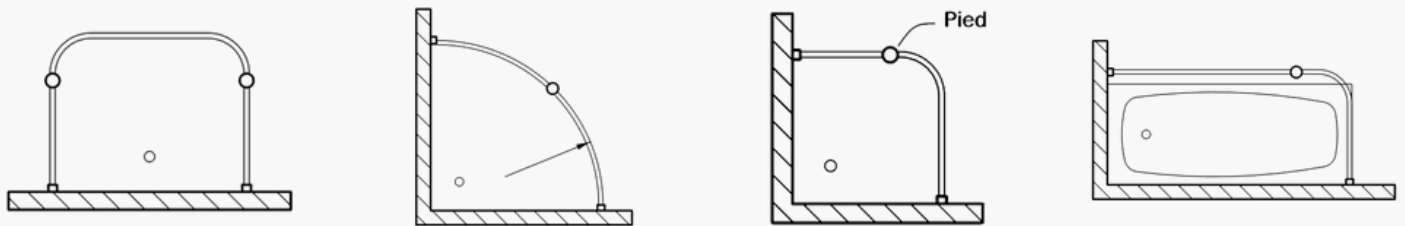

- Compatible avec des voilages, des rideaux légers à lourds.
- Le rail peut être utilisé en tant que rail de séparation et rail de douche.
- Le rail est disponible en version cordon de tirage, pour plus de précision dans le contrôle du rideau.
- Le rail peut-être fixé au plafond ou au mur avec des supports dédiés, des équerres, des naissances et des montants de plafond.

## Cintrage:

Simple retour: moins de 15cm de rayon

Courbe: plus de 100cm de rayon

# Montage

Montage plafond avec support 5135

Montage mural avec support 5140

Montage mural avec équerre 4217

Montage mural avec naissance 5149

Montage plafond avec montant de plafond

Montage avec naissance et montant de plafond