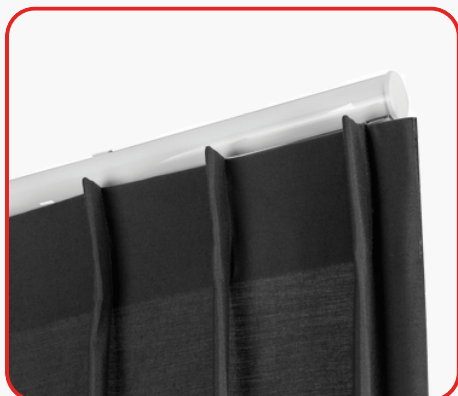

## Contrôle manuel

Le rail 5100 est fabriqué en aluminium, offrant l'apparence d'une tringle à rideaux avec le confort d'un véritable rail à rideaux. Les rideaux glissent en douceur et quasiment sans bruit. Son installation est simple et offre plusieurs options de fixation, que ce soit au mur ou au plafond. Très prisé, ce rail est disponible en blanc, noir et aluminium naturel, avec des accessoires assortis.