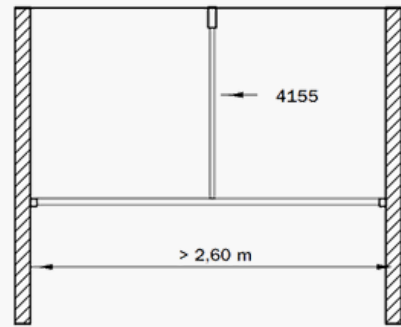

## Profil en aluminium:

Dimensions (H x l): 26x28mm

Poids: 522gr/m

Montage: mur et plafond (support tous les 50cm)

Surface: pierre, bois, plâtre et faux plafond

Supports: supports plafond, mural, équerres, montants de plafond et naissances

# Montage

Montage plafond avec support 5135

Montage mural avec support 5140

Montage mural avec équerre 4217

Montage mural avec naissance 5149

Montage plafond avec montant de plafond

Montage avec naissance et montant de plafond