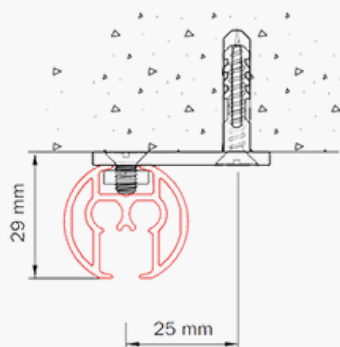

Montage

Montage plafond avec support 5135