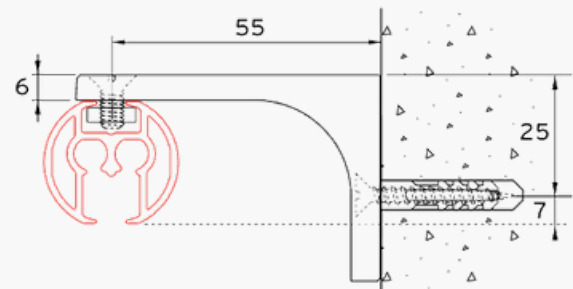

Poids: 522gr/m

Montage: mur et plafond (support tous les 50cm)

Surface: pierre, bois, plâtre et faux plafond

Supports: supports plafond, mural, équerres et montants de plafond

Couleurs et longueurs disponibles:

	RAL	4m(US")	5m(US")	6m(US")	7m(US")
Blanc	9010		✓	✓	✓
Naturel			✓	✓	✓
Noir	9005			✓	

Cintrage:

Simple retour: moins de 15cm de rayon

Courbe: plus de 100cm de rayon

Montage

Montage plafond avec support 5135

Montage mural avec support 5140

Montage mural avec équerre 4217

Montage mural avec naissance 5149

Montage plafond avec montant de plafond

Montage avec naissance et montant de plafond

Le système dans le détail