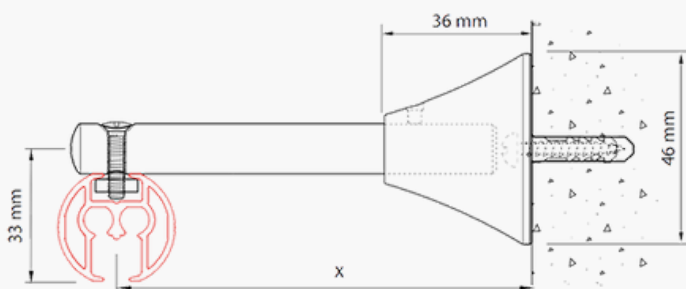

Poids: 522gr/m

Montage: mur et plafond (support tous les 50cm)

Surface: pierre, bois, plâtre et faux plafond

Supports: supports plafond, mural, équerres et montants de plafond

Couleurs et longueurs disponibles:

	RAL	4m(US")	5m(US")	6m(US")	7m(US")
Blanc	9010		✓	✓	✓
Naturel			✓	✓	✓
Noir	9005			✓	

Cintrage:

Simple retour: moins de 15cm de rayon

Courbe: plus de 100cm de rayon

Montage

Montage plafond avec support 5135

Montage mural avec support 5140

Montage mural avec équerre 4217

Montage mural avec naissance 5149

Montage plafond avec montant de plafond

Montage avec naissance et montant de plafond

Le système dans le détail