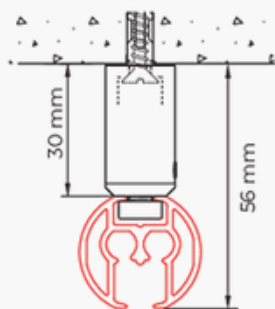

	RAL	4m(US")	5m(US")	6m(US")	7m(US")
Blanc	9010		✓	✓	✓
Naturel			✓	✓	✓
Noir	9005			✓	

Cintrage:

Simple retour: moins de 15cm de rayon

Courbe: plus de 100cm de rayon

Montage

Montage plafond avec support 5135

Montage mural avec support 5140

Montage mural avec équerre 4217

Montage mural avec naissance 5149

Montage plafond avec montant de plafond

Montage avec naissance et montant de plafond

Le système dans le détail