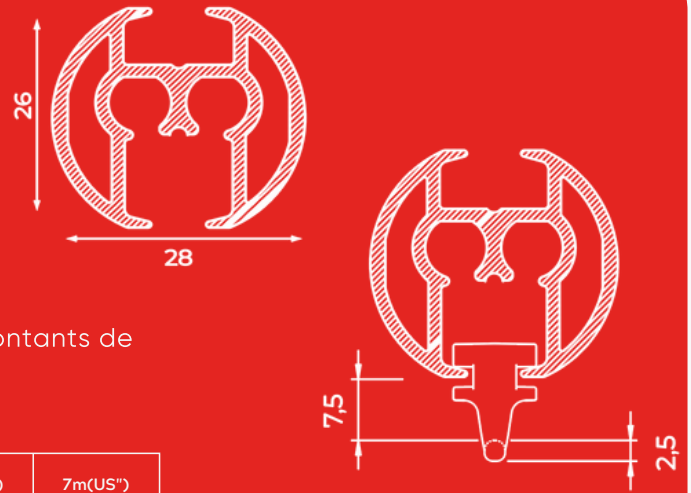

Autres couleurs RAL et revêtements sur demande.
Grande qualité, revêtement inusable, couleurs inaltérables, résistant aux ultraviolets.

Spécifications du profil

Profil en aluminium:

Dimensions (H x l): 26x28mm

Poids: 522gr/m

Montage: mur et plafond (support tous les 50cm)

Surface: pierre, bois, plâtre et faux plafond

Supports: supports plafond, mural, équerres et montants de plafond

Couleurs et longueurs disponibles:

	RAL	4m(US")	5m(US")	6m(US")	7m(US")
Blanc	9010		✓	✓	✓
Naturel			✓	✓	✓
Noir	9005			✓	

Cintrage:

Simple retour: moins de 15cm de rayon

Courbe: plus de 100cm de rayon

Montage

Montage plafond avec support 5135