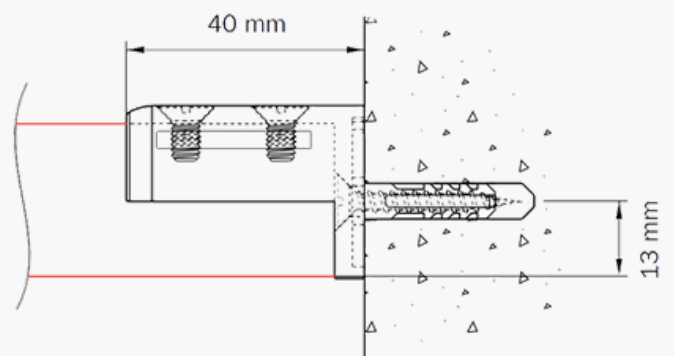

	RAL	4m(US")	5m(US")	6m(US")	7m(US")
Blanc	9010		✓	✓	✓
Naturel			✓	✓	✓
Noir	9005			✓	

Cintrage:

Simple retour: moins de 15cm de rayon

Courbe: plus de 100cm de rayon

Montage

Montage plafond avec support 5135

Montage mural avec support 5140

Montage mural avec équerre 4217

Montage mural avec naissance 5149

Montage plafond avec montant de plafond

Montage avec naissance et montant de plafond

Le système dans le détail