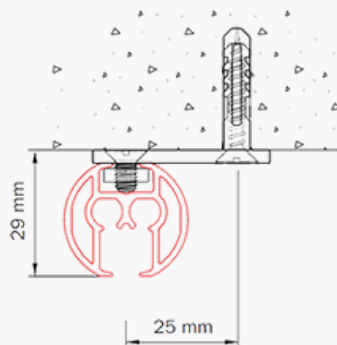

Poids: 522gr/m

Montage: mur et plafond (support tous les 50cm)

Surface: pierre, bois, plâtre et faux plafond

Supports: supports plafond, mural, équerres et montants de plafond

Couleurs et longueurs disponibles:

	RAL	4m(US")	5m(US")	6m(US")	7m(US")
Blanc	9010		✓	✓	✓
Naturel			✓	✓	✓
Noir	9005			✓	

Cintrage:

Simple retour: moins de 15cm de rayon

Courbe: plus de 100cm de rayon

Montage

Montage plafond avec support 5135

Montage mural avec support 5140

Montage mural avec équerre 4217

Montage mural avec naissance 5149

Montage plafond avec montant de plafond

Montage avec naissance et montant de plafond

Le système dans le détail