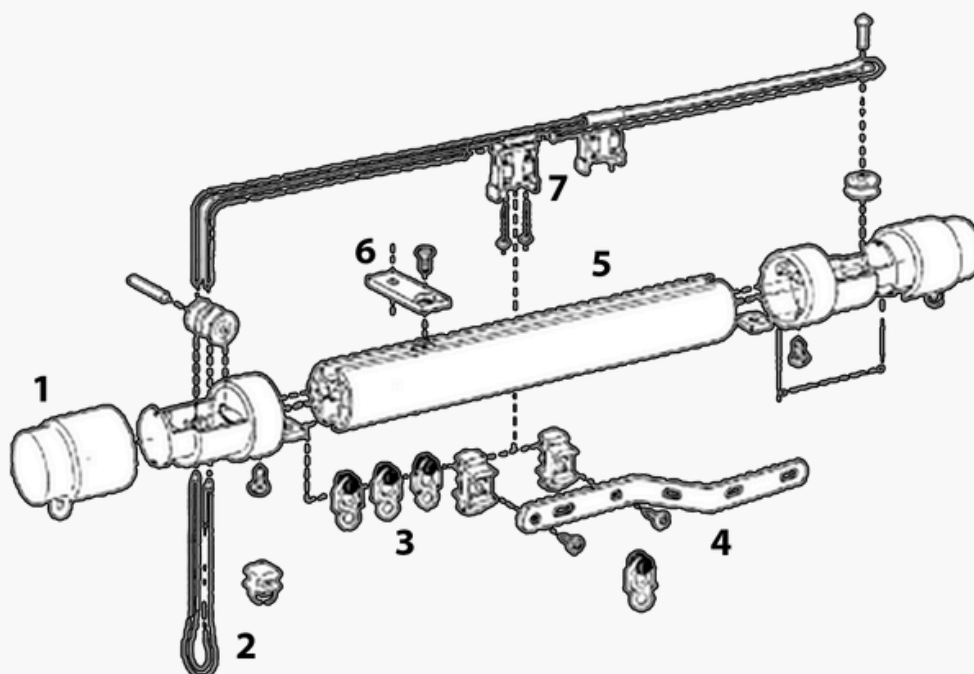

- Compatible avec des voilages, des rideaux légers à lourds.
- Le cordon de tirage situé en extrémité est disponible sous plusieurs longueurs selon votre configuration.
- Le rail est disponible en version tirage manuel.
- Le rail peut-être fixé au plafond ou au mur avec des supports dédiés, des équerres et des montants de plafond.

Montage mural avec support 5140

Montage mural avec équerre 4217

Montage mural avec naissance 5149

Montage plafond avec montant de plafond

Montage avec naissance et montant de plafond

Le système dans le détail