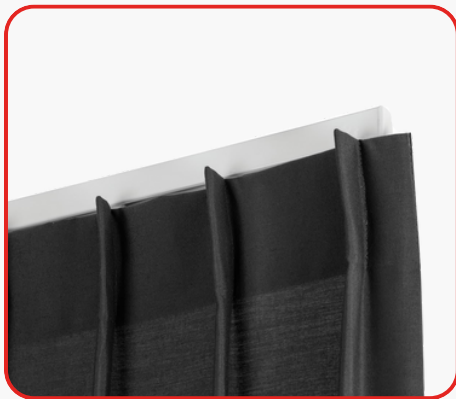

## Contrôle manuel

Le rail 4800 est un rail en aluminium à la fois très stable et élégant grâce à sa forme. Son installation est simple et offre différentes possibilités de fixation au mur ou au plafond. Très apprécié, ce rail est adapté à de nombreuses applications et est disponible en blanc ainsi qu'en aluminium naturel, avec des accessoires assortis en couleur.

- Compatible avec des voilages, des rideaux légers à moyennement lourds.
- Le rail peut-être fixé au plafond ou au mur avec des supports dédiés et des équerres.

- Le rail est en aluminium et peut-être aisément cintré, à l'avant comme à l'arrière.
- Le rail est aussi compatible avec les glisseurs Flow, pour des rideaux aux plis réguliers (espacement 6cm ou 8cm).
- Les glisseurs coulissent en silence et en souplesse même dans les courbes.