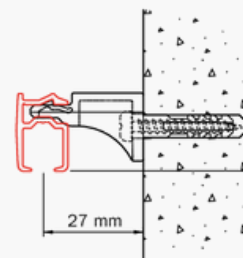

Montage mural avec support 5351