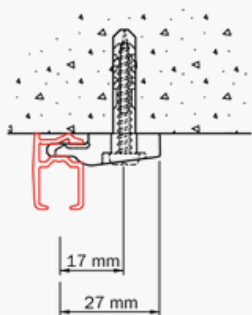

Montage

Montage plafond avec support 5350