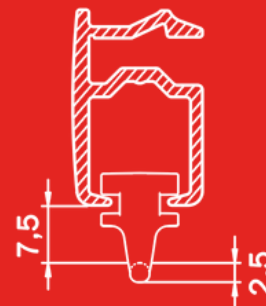

## Profil en aluminium:

Dimensions (H x l): 21x13mm

Poids: 231gr/m

Montage: mur et plafond (support tous les 50cm)

Surface: pierre, bois, plâtre et faux plafond.

Supports: supports plafond, mural, équerres.