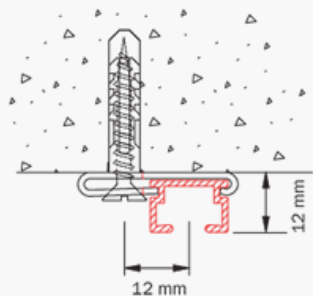

G-RAIL®

Rail manuel

4701

pour rideaux léger à moyennement lourds

Rail rectangulaire et épuré

4701

Contrôle manuel

Le rail 4701 présente un profil rectangulaire élégant. Il est fréquemment monté dans une rainure découpée dans une surface de montage en bois. Ce rail est attrayant et épuré, disponible en blanc et en aluminium naturel anodisé, avec des accessoires assortis.

- Compatible avec des voilages, des rideaux légers à moyennement lourds.
- Le rail peut-être fixé au plafond avec des supports dédiés ou en encastrement.
- Le rail est pré-percé d'usine.

- Le rail est en aluminium et peut-être aisément cintré, à l'avant comme à l'arrière.
- Le rail est aussi compatible avec les glisseurs Flow, pour des rideaux aux plis réguliers (espacement 6cm ou 8cm).
- Les glisseurs coulissent en silence et en souplesse même dans les courbes.

Poids: 137gr/m

Montage: plafond et encastrement (support tous les 50cm)

Surface: pierre, bois et plâtre.

Supports: supports plafond.

Couleurs et longueurs disponibles:

	RAL	4m(US")	5m(US")	6m(US")	7m(US")
Blanc	9010			✓	
Naturel				✓	

Cintrage:

Simple retour: moins de 10cm de rayon

Courbe: plus de 80cm de rayon

Montage

Montage plafond avec support 4750

Montage plafond avec vis 2314

Composants standards

Transport de rideau