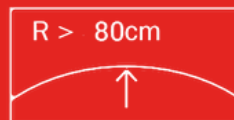

Cintrage:

Simple retour: moins de 10cm de rayon

Courbe: plus de 80cm de rayon