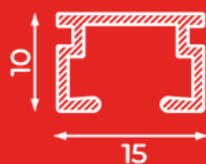

Autres couleurs RAL et revêtements sur demande.
Grande qualité, revêtement inusable, couleurs inaltérables, résistant aux ultraviolets.

Spécifications du profil

Profil en aluminium:

Dimensions (H x l): 10x15mm

Poids: 137gr/m

Montage: plafond et encastrement (support tous les 50cm)

Surface: pierre, bois et plâtre.

Supports: supports plafond.

Couleurs et longueurs disponibles:

	RAL	4m(US")	5m(US")	6m(US")	7m(US")
Blanc	9010			✓	
Naturel				✓	