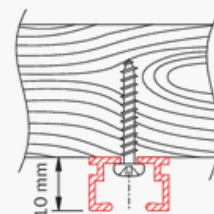

Poids: 137gr/m

Montage: plafond et encastrement (support tous les 50cm)

Surface: pierre, bois et plâtre.

Supports: supports plafond.

Couleurs et longueurs disponibles:

	RAL	4m(US")	5m(US")	6m(US")	7m(US")
Blanc	9010			✓	
Naturel				✓	

Cintrage:

Simple retour: moins de 10cm de rayon

Courbe: plus de 80cm de rayon

Montage

Montage plafond avec support 4750

Montage plafond avec vis 2314

Composants standards

Transport de rideau