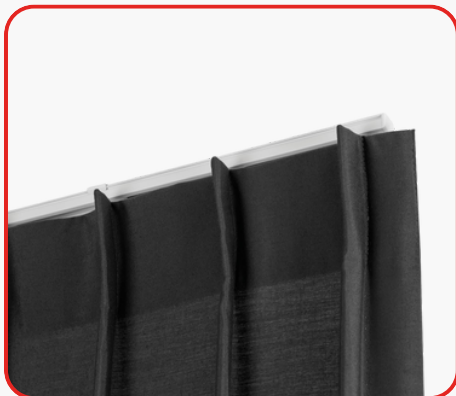

G-RAIL®

Rail manuel

4701

pour rideaux léger à moyennement lourds

Rail rectangulaire et épuré

4701

Contrôle manuel

Le rail 4701 présente un profil rectangulaire élégant. Il est fréquemment monté dans une rainure découpée dans une surface de montage en bois. Ce rail est attrayant et épuré, disponible en blanc et en aluminium naturel anodisé, avec des accessoires assortis.

- Compatible avec des voilages, des rideaux légers à moyennement lourds.
- Le rail peut-être fixé au plafond avec des supports dédiés ou en encastrement.
- Le rail est pré-percé d'usine.

- Le rail est en aluminium et peut-être aisément cintré, à l'avant comme à l'arrière.
- Le rail est aussi compatible avec les glisseurs Flow, pour des rideaux aux plis réguliers (espacement 6cm ou 8cm).
- Les glisseurs coulissent en silence et en souplesse même dans les courbes.

Poids: 137gr/m

Montage: plafond et encastrement (support tous les 50cm)

Surface: pierre, bois et plâtre.

Supports: supports plafond.

Couleurs et longueurs disponibles:

	RAL	4m(US")	5m(US")	6m(US")	7m(US")
Blanc	9010			✓	
Naturel				✓	