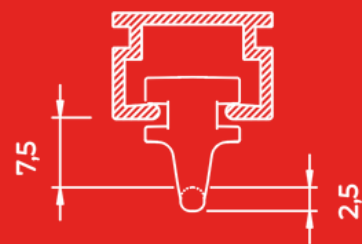

Spécifications du profil

Profil en aluminium:

Dimensions (H x l): 10x15mm

Poids: 137gr/m

Montage: plafond et encastrement (support tous les 50cm)

Surface: pierre, bois et plâtre.

Supports: supports plafond.

Couleurs et longueurs disponibles:

	RAL	4m(US")	5m(US")	6m(US")	7m(US")
Blanc	9010			✓	
Naturel				✓	

Cintrage:

Simple retour: moins de 10cm de rayon

Courbe: plus de 80cm de rayon