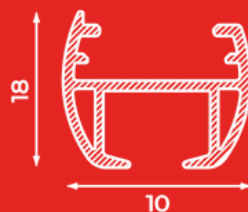

Autres couleurs RAL et revêtements sur demande.
Grande qualité, revêtement inusable, couleurs inaltérables, résistant aux ultraviolets.

Spécifications du profil

Profil en aluminium:

Dimensions (H x l): 18x21mm

Poids: 229gr/m

Montage: mur et plafond (support tous les 50cm)

Surface: pierre, bois et plâtre.

Supports: supports plafond, mural, équerres.

Couleurs et longueurs disponibles:

	RAL	4m(US")	5m(US")	6m(US")	7m(US")
Blanc	9010			✓	
Naturel				✓	
Noir	9005			✓	