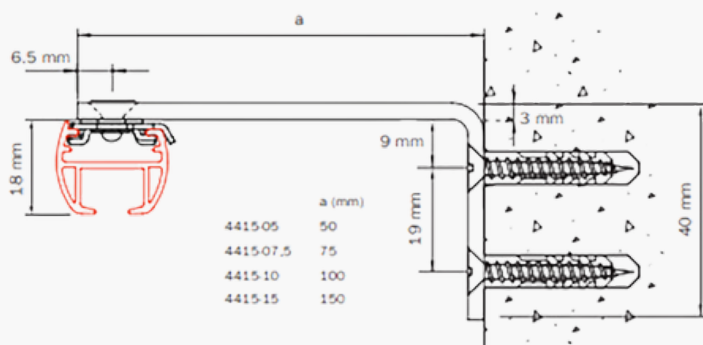

Poids: 229gr/m

Montage: mur et plafond (support tous les 50cm)

Surface: pierre, bois et plâtre.

Supports: supports plafond, mural, équerres.

Couleurs et longueurs disponibles:

	RAL	4m(US")	5m(US")	6m(US")	7m(US")
Blanc	9010			✓	
Naturel				✓	
Noir	9005			✓	

Cintrage:

Simple retour: moins de 15cm de rayon

Courbe: plus de 80cm de rayon

Montage

Montage plafond avec support 4450

Montage mural avec équerre 4415

Montage mural avec naissance 4417

Composants standards