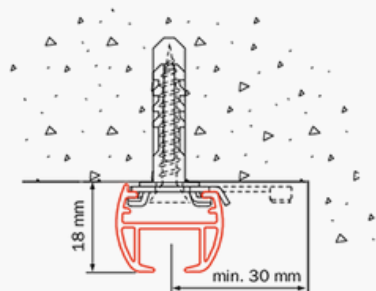

- Compatible avec des voilages, des rideaux légers à lourds.
- Le rail peut-être fixé au plafond ou au mur avec des supports dédiés et des équerres.

- Le rail est en aluminium et peut-être aisément cintré, à l'avant comme à l'arrière.
- Le rail est aussi compatible avec les glisseurs Flow, pour des rideaux aux plis réguliers (espacement 6cm ou 8cm).
- Les glisseurs coulissent en silence et en souplesse même dans les courbes.

Poids: 229gr/m

Montage: mur et plafond (support tous les 50cm)

Surface: pierre, bois et plâtre.

Supports: supports plafond, mural, équerres.

Couleurs et longueurs disponibles:

	RAL	4m(US")	5m(US")	6m(US")	7m(US")
Blanc	9010			✓	
Naturel				✓	
Noir	9005			✓	

Cintrage:

Simple retour: moins de 15cm de rayon

Courbe: plus de 80cm de rayon

Montage

Montage plafond avec support 4450

Montage mural avec équerre 4415

Montage mural avec naissance 4417

Composants standards