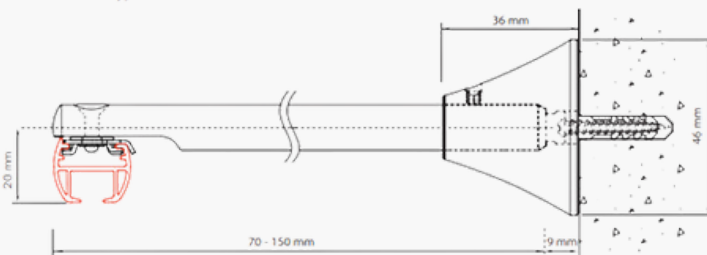

Poids: 229gr/m

Montage: mur et plafond (support tous les 50cm)

Surface: pierre, bois et plâtre.

Supports: supports plafond, mural, équerres.

Couleurs et longueurs disponibles:

	RAL	4m(US")	5m(US")	6m(US")	7m(US")
Blanc	9010			✓	
Naturel				✓	
Noir	9005			✓	

Cintrage:

Simple retour: moins de 15cm de rayon

Courbe: plus de 80cm de rayon

Montage

Montage plafond avec support 4450

Montage mural avec équerre 4415

Montage mural avec naissance 4417

Composants standards