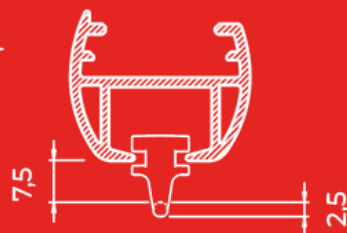

Spécifications du profil

Profil en aluminium:

Dimensions (H x l): 18x21mm

Poids: 229gr/m

Montage: mur et plafond (support tous les 50cm)

Surface: pierre, bois et plâtre.

Supports: supports plafond, mural, équerres.

Couleurs et longueurs disponibles:

	RAL	4m(US")	5m(US")	6m(US")	7m(US")
Blanc	9010			✓	
Naturel				✓	
Noir	9005			✓	

Cintrage:

Simple retour: moins de 15cm de rayon

Courbe: plus de 80cm de rayon