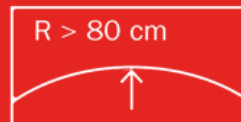

Cintrage:

Simple retour: moins de 15cm de rayon

Courbe: plus de 80cm de rayon