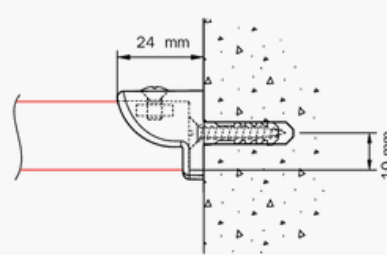

Poids: 274gr/m

Montage: mur et plafond (support tous les 50cm)

Surface: pierre, bois, plâtre et faux plafond

Supports: supports plafond, mural, équerres, montants de plafond et naissances

Couleurs et longueurs disponibles:

	RAL	4m(US")	5m(US")	6m(US")	7m(US")
Blanc	9010			✓	
Naturel				✓	

Cintrage:

Simple retour: moins de 20cm de rayon

Courbe: plus de 80cm de rayon

Montage

Montage plafond avec support 5135

Montage plafond avec montant de plafond

Montage mural avec équerre 4217, le support peut-être raccourci jusqu'à x = 50mm

Montage mural avec naissance 4249

Montage avec naissance et montant de plafond

Exemples d'application du rail dans une salle de bain