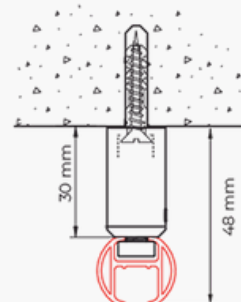

Poids: 274gr/m

Montage: mur et plafond (support tous les 50cm)

Surface: pierre, bois, plâtre et faux plafond

Supports: supports plafond, mural, équerres, montants de plafond et naissances

Couleurs et longueurs disponibles:

	RAL	4m(US")	5m(US")	6m(US")	7m(US")
Blanc	9010			✓	
Naturel				✓	

Cintrage:

Simple retour: moins de 20cm de rayon

Courbe: plus de 80cm de rayon

Montage

Montage plafond avec support 5135

Montage plafond avec montant de plafond

Montage mural avec équerre 4217, le support peut-être raccourci jusqu'à x = 50mm

Montage mural avec naissance 4249

Montage avec naissance et montant de plafond

Exemples d'application du rail dans une salle de bain