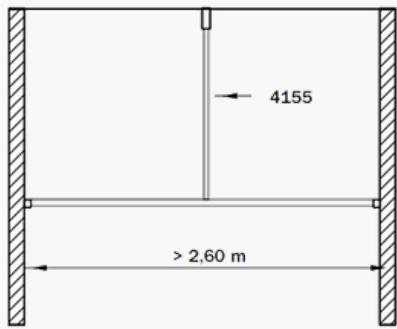

Poids: 274gr/m

Montage: mur et plafond (support tous les 50cm)

Surface: pierre, bois, plâtre et faux plafond

Supports: supports plafond, mural, équerres, montants de plafond et naissances

Couleurs et longueurs disponibles:

	RAL	4m(US")	5m(US")	6m(US")	7m(US")
Blanc	9010			✓	
Naturel				✓	

Cintrage:

Simple retour: moins de 20cm de rayon

Courbe: plus de 80cm de rayon

Montage

Montage plafond avec support 5135

Montage plafond avec montant de plafond

Montage mural avec équerre 4217, le support peut-être raccourci jusqu'à x = 50mm

Montage mural avec naissance 4249

Montage avec naissance et montant de plafond

Exemples d'application du rail dans une salle de bain