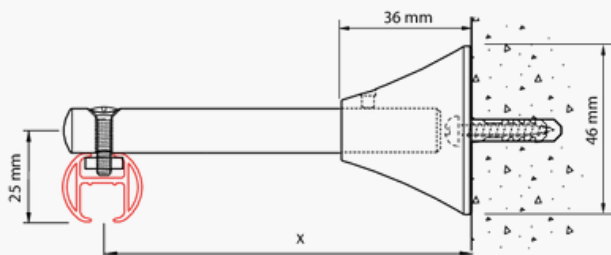

Poids: 274gr/m

Montage: mur et plafond (support tous les 50cm)

Surface: pierre, bois, plâtre et faux plafond

Supports: supports plafond, mural, équerres, montants de plafond et naissances

Couleurs et longueurs disponibles:

	RAL	4m(US")	5m(US")	6m(US")	7m(US")
Blanc	9010			✓	
Naturel				✓	

Cintrage:

Simple retour: moins de 20cm de rayon

Courbe: plus de 80cm de rayon

Montage

Montage plafond avec support 5135

Montage plafond avec montant de plafond

Montage mural avec équerre 4217, le support peut-être raccourci jusqu'à x = 50mm

Montage mural avec naissance 4249

Montage avec naissance et montant de plafond

Exemples d'application du rail dans une salle de bain