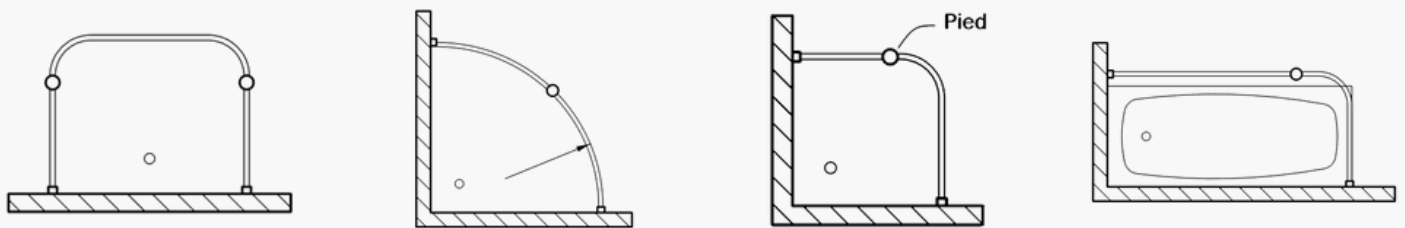

G-RAIL®

Rail manuel

4200

pour rideaux léger à lourds

Rail élégant au design classique pour rail de séparation ou rail de douche

4200

Contrôle manuel

Le rail 4200 présente l'apparence d'une tringle à rideaux tout en offrant le confort d'un véritable rail à rideaux. Les rideaux se déplacent en douceur et dans un silence presque absolu. Son installation est facile et variée avec diverses options de fixation au mur ou au plafond. Ce rail est très prisé et convient à de nombreuses applications. Il est disponible en blanc et en aluminium naturel, avec des accessoires assortis.

- **Compatible avec des voilages, des rideaux légers à lourds.**
- **Le rail peut être utilisé en tant que rail de séparation.**
- **Le rail peut être utilisé comme rail de douche.**
- **Le rail peut-être fixé au plafond ou au mur avec des supports dédiés, des équerres, des naissances et des montants de plafond.**

	RAL	4m(US")	5m(US")	6m(US")	7m(US")
Blanc	9010			✓	
Naturel				✓	

Cintrage:

Simple retour: moins de 20cm de rayon

Courbe: plus de 80cm de rayon

Montage

Montage plafond avec support 5135

Montage plafond avec montant de plafond

Montage mural avec équerre 4217, le support peut-être raccourci jusqu'à x = 50mm

Montage mural avec naissance 4249

Montage avec naissance et montant de plafond

Exemples d'application du rail dans une salle de bain