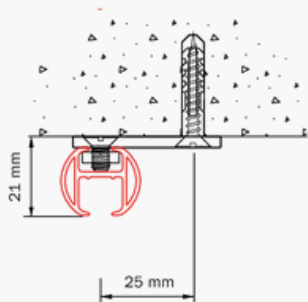

Poids: 274gr/m

Montage: mur et plafond (support tous les 50cm)

Surface: pierre, bois, plâtre et faux plafond

Supports: supports plafond, mural, équerres, montants de plafond et naissances

Couleurs et longueurs disponibles:

	RAL	4m(US")	5m(US")	6m(US")	7m(US")
Blanc	9010			✓	
Naturel				✓	

Cintrage:

Simple retour: moins de 20cm de rayon

Courbe: plus de 80cm de rayon

Montage

Montage plafond avec support 5135

Montage plafond avec montant de plafond

Montage mural avec équerre 4217, le support peut-être raccourci jusqu'à x = 50mm

Montage mural avec naissance 4249

Montage avec naissance et montant de plafond

Exemples d'application du rail dans une salle de bain