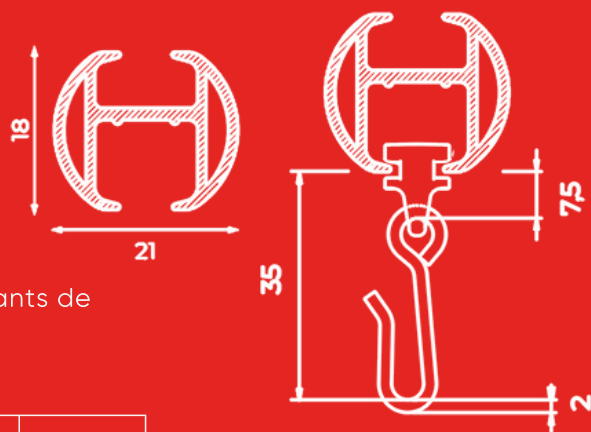

Spécifications du profil

Profil en aluminium:

Dimensions (H x l): 18x21mm

Poids: 274gr/m

Montage: mur et plafond (support tous les 50cm)

Surface: pierre, bois, plâtre et faux plafond

Supports: supports plafond, mural, équerres, montants de plafond et naissances

Couleurs et longueurs disponibles:

	RAL	4m(US")	5m(US")	6m(US")	7m(US")
Blanc	9010			✓	
Naturel				✓	

Cintrage:

Simple retour: moins de 20cm de rayon

Courbe: plus de 80cm de rayon