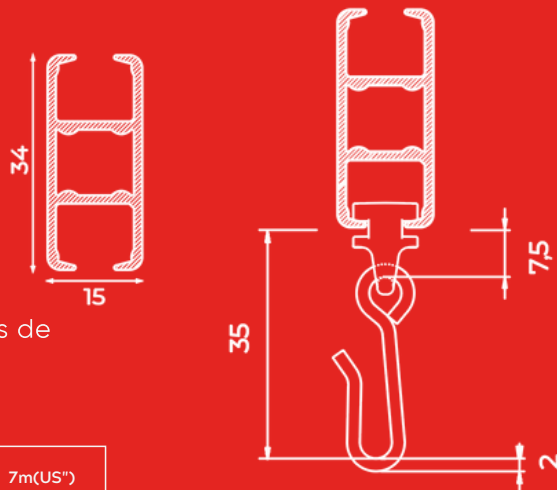

Spécifications du profil

Profil en aluminium:

Dimensions (H x l): 34x15mm

Poids: 405gr/m

Montage: mur et plafond (support tous les 50cm)

Surface: pierre, bois, plâtre et faux plafond

Supports: supports plafond, mural, équerres, montants de plafond et naissances

Couleurs et longueurs disponibles:

	RAL	4m(US")	5m(US")	6m(US")	7m(US")
Blanc	9010		✓	✓	✓
Naturel			✓	✓	✓
Noir	9005			✓	

Cintrage:

Simple retour: moins de 20cm de rayon

Courbe: plus de 80cm de rayon