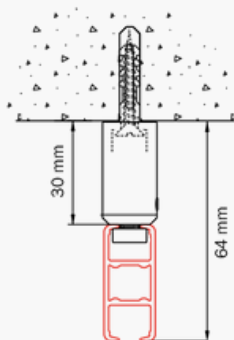

	RAL	4m(US")	5m(US")	6m(US")	7m(US")
Blanc	9010		✓	✓	✓
Naturel			✓	✓	✓
Noir	9005			✓	

Cintrage:

Simple retour: moins de 20cm de rayon

Courbe: plus de 80cm de rayon

Montage

Montage plafond avec support 4135

Montage mural avec support 4140

Montage mural avec équerre 4115

Montage mural avec naissance 4149

Montage plafond avec montant de plafond

Montage avec naissance et montant de plafond

Exemples d'application du rail dans une salle de bain