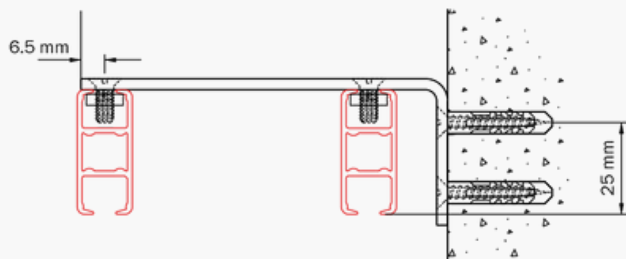

Poids: 405gr/m

Montage: mur et plafond (support tous les 50cm)

Surface: pierre, bois, plâtre et faux plafond

Supports: supports plafond, mural, équerres, montants de plafond et naissances

Couleurs et longueurs disponibles:

	RAL	4m(US")	5m(US")	6m(US")	7m(US")
Blanc	9010		✓	✓	✓
Naturel			✓	✓	✓
Noir	9005			✓	

Cintrage:

Simple retour: moins de 20cm de rayon

Courbe: plus de 80cm de rayon

Montage

Montage plafond avec support 4135

Montage mural avec support 4140

Montage mural avec équerre 4115

Montage mural avec naissance 4149

Montage plafond avec montant de plafond

Montage avec naissance et montant de plafond

Exemples d'application du rail dans une salle de bain