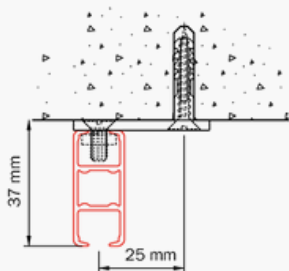

Poids: 405gr/m

Montage: mur et plafond (support tous les 50cm)

Surface: pierre, bois, plâtre et faux plafond

Supports: supports plafond, mural, équerres, montants de plafond et naissances

Couleurs et longueurs disponibles:

	RAL	4m(US")	5m(US")	6m(US")	7m(US")
Blanc	9010		✓	✓	✓
Naturel			✓	✓	✓
Noir	9005			✓	

Cintrage:

Simple retour: moins de 20cm de rayon

Courbe: plus de 80cm de rayon

Montage

Montage plafond avec support 4135

Montage mural avec support 4140

Montage mural avec équerre 4115

Montage mural avec naissance 4149

Montage plafond avec montant de plafond

Montage avec naissance et montant de plafond

Exemples d'application du rail dans une salle de bain