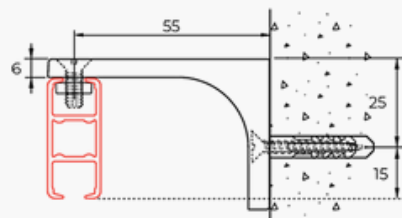

Poids: 405gr/m

Montage: mur et plafond (support tous les 50cm)

Surface: pierre, bois, plâtre et faux plafond

Supports: supports plafond, mural, équerres, montants de plafond et naissances

Couleurs et longueurs disponibles:

	RAL	4m(US")	5m(US")	6m(US")	7m(US")
Blanc	9010		✓	✓	✓
Naturel			✓	✓	✓
Noir	9005			✓	

Cintrage:

Simple retour: moins de 20cm de rayon

Courbe: plus de 80cm de rayon

Montage

Montage plafond avec support 4135

Montage mural avec support 4140

Montage mural avec équerre 4115

Montage mural avec naissance 4149

Montage plafond avec montant de plafond

Montage avec naissance et montant de plafond

Exemples d'application du rail dans une salle de bain