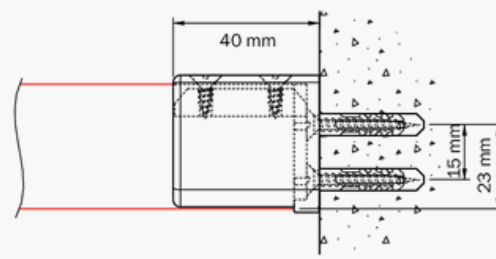

	RAL	4m(US")	5m(US")	6m(US")	7m(US")
Blanc	9010		✓	✓	✓
Naturel			✓	✓	✓
Noir	9005			✓	

Cintrage:

Simple retour: moins de 20cm de rayon

Courbe: plus de 80cm de rayon

Montage

Montage plafond avec support 4135

Montage mural avec support 4140

Montage mural avec équerre 4115

Montage mural avec naissance 4149

Montage plafond avec montant de plafond

Montage avec naissance et montant de plafond

Exemples d'application du rail dans une salle de bain