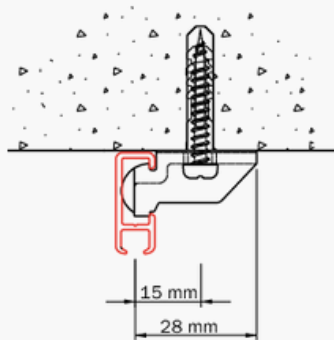

Dimensions (H x l): 23x9mm

Poids: 164gr/m

Montage: mur et plafond (support tous les 50cm)

Surface: pierre, bois, plâtre et faux plafond

Supports: supports plafond, mural et équerres

Couleurs et longueurs disponibles:

	RAL	4m(US")	5m(US")	6m(US")	7m(US")
Blanc	9010	✓	✓	✓	✓
Naturel				✓	

Cintrage:

Simple retour: moins de 10cm de rayon

Courbe: plus de 80cm de rayon

Montage

Montage plafond avec support 2250

Montage plafond avec support 7450