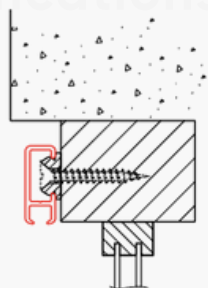

Spécifications du profil

Montage sur chambranle avec clip 2254