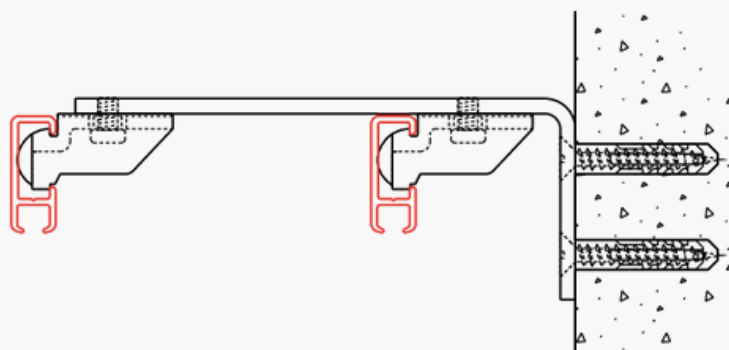

- Compatible avec des voilages, des rideaux légers à moyennement lourds.
- Le rail peut-être fixé au plafond ou au mur avec des supports clipsables ou des équerres.

- Le rail est en aluminium et peut-être aisément cintré, à l'avant comme à l'arrière.
- Le rail est aussi compatible avec les glisseurs Flow, pour des rideaux aux plis réguliers (espacement 6cm ou 8cm).
- Les glisseurs coulissent en silence et en souplesse même dans les courbes.

	RAL	4m(US")	5m(US")	6m(US")	7m(US")
Blanc	9010	✓	✓	✓	✓
Naturel				✓	

Cintrage:

Simple retour: moins de 10cm de rayon

Courbe: plus de 80cm de rayon

Montage

Montage plafond avec support 2250

Montage plafond avec support 7450

Montage mural avec support 2251

Montage mural avec support 7451

Spécifications du profil

Montage sur chambranle avec clip 2254

Montage mural avec équerre et support 2250

Montage double au plafond avec 2216 et support 7450 et 2250