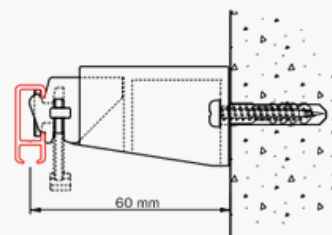

Montage mural avec support 7451