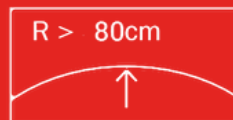

Cintrage:

Simple retour: moins de 10cm de rayon

Courbe: plus de 80cm de rayon