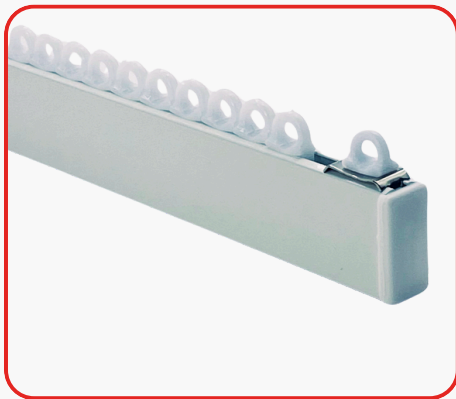

G-RAIL®

Rail manuel

2200

pour rideaux légers à moyennement lourds

Rail stable et élégant

2200

Contrôle manuel

Alliant stabilité et élégance, ce rail compact en aluminium à tirage manuel convient aux rideaux légers et de poids moyen. Il offre un glissement doux et silencieux des glisseurs et peut être monté sur la plupart des surfaces de fixation. Disponible en blanc et anodisé naturel (autres couleurs sur demande) avec les accessoires assortis.

- Compatible avec des voilages, des rideaux légers à moyennement lourds.
- Le rail peut-être fixé au plafond ou au mur avec des supports clipsables ou des équerres.

- Le rail est en aluminium et peut-être aisément cintré, à l'avant comme à l'arrière.
- Le rail est aussi compatible avec les glisseurs Flow, pour des rideaux aux plis réguliers (espacement 6cm ou 8cm).
- Les glisseurs coulissent en silence et en souplesse même dans les courbes.

Autres couleurs RAL et revêtements sur demande.
Grande qualité, revêtement inusable, couleurs inaltérables, résistant aux ultraviolets.

anodisé naturel

RAL 9010
blanc

Spécifications du profil

Profil en aluminium:

Dimensions (H x l): 23x9mm

Poids: 164gr/m

Montage: mur et plafond (support tous les 50cm)

Surface: pierre, bois, plâtre et faux plafond

Supports: supports plafond, mural et équerres

Couleurs et longueurs disponibles: