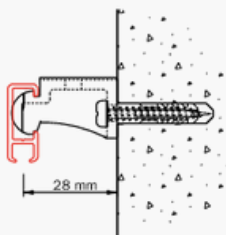

- Compatible avec des voilages, des rideaux légers à moyennement lourds.
- Le rail peut-être fixé au plafond ou au mur avec des supports clipsables ou des équerres.

- Le rail est en aluminium et peut-être aisément cintré, à l'avant comme à l'arrière.
- Le rail est aussi compatible avec les glisseurs Flow, pour des rideaux aux plis réguliers (espacement 6cm ou 8cm).
- Les glisseurs coulissent en silence et en souplesse même dans les courbes.

Dimensions (H x l): 23x9mm

Poids: 164gr/m

Montage: mur et plafond (support tous les 50cm)

Surface: pierre, bois, plâtre et faux plafond

Supports: supports plafond, mural et équerres

Couleurs et longueurs disponibles:

	RAL	4m(US")	5m(US")	6m(US")	7m(US")
Blanc	9010	✓	✓	✓	✓
Naturel				✓	

Cintrage:

Simple retour: moins de 10cm de rayon

Courbe: plus de 80cm de rayon

Montage

Montage plafond avec support 2250

Montage plafond avec support 7450