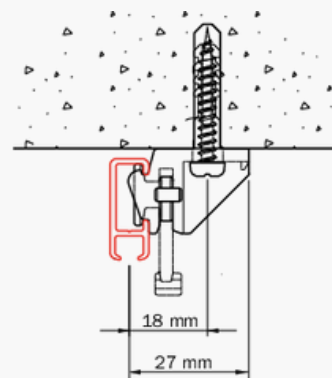

Dimensions (H x l): 23x9mm

Poids: 164gr/m

Montage: mur et plafond (support tous les 50cm)

Surface: pierre, bois, plâtre et faux plafond

Supports: supports plafond, mural et équerres

Couleurs et longueurs disponibles:

	RAL	4m(US")	5m(US")	6m(US")	7m(US")
Blanc	9010	✓	✓	✓	✓
Naturel				✓	

Cintrage:

Simple retour: moins de 10cm de rayon

Courbe: plus de 80cm de rayon

Montage

Montage plafond avec support 2250

Montage plafond avec support 7450