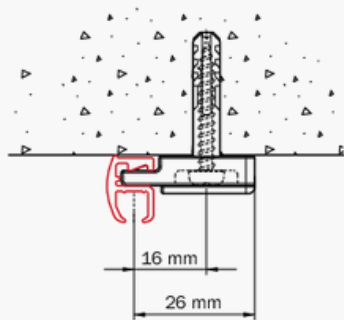

Autres couleurs RAL et revêtements sur demande.
Grande qualité, revêtement inusable, couleurs inaltérables, résistant aux ultraviolets.

Spécifications du profil

Profil en aluminium:

Dimensions (H x l): 15x10mm

Poids: 166gr/m

Montage: mur et plafond (support tous les 50cm)

Surface: pierre, bois, plâtre et faux plafond

Supports: supports plafond, mural et équerres

Couleurs et longueurs disponibles:

	RAL	4m(US")	5m(US")	6m(US")	7m(US")
Blanc	9010	✓	✓	✓	✓
Naturel		✓	✓	✓	
Noir	9005			✓	

Cintrage:

Simple retour: moins de 10cm de rayon

Courbe: plus de 80cm de rayon

Montage

Montage plafond avec support 2150

Montage mural avec support 2151

Montage parallèle double avec support 2216

Montage mural avec équerre + 2150