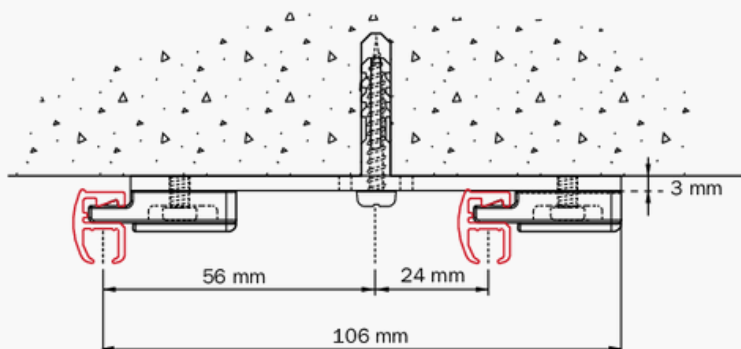

Poids: 166gr/m

Montage: mur et plafond (support tous les 50cm)

Surface: pierre, bois, plâtre et faux plafond

Supports: supports plafond, mural et équerres

Couleurs et longueurs disponibles:

	RAL	4m(US")	5m(US")	6m(US")	7m(US")
Blanc	9010	✓	✓	✓	✓
Naturel		✓	✓	✓	
Noir	9005			✓	

Cintrage:

Simple retour: moins de 10cm de rayon

Courbe: plus de 80cm de rayon

Montage

Montage plafond avec support 2150

Montage mural avec support 2151

Montage parallèle double avec support 2216

Montage mural avec équerre + 2150