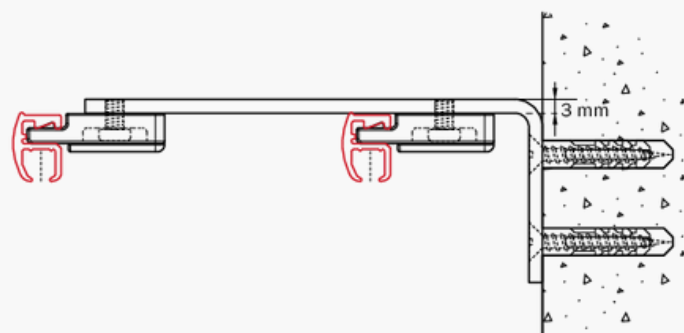

- Compatible avec des voilages, des rideaux légers à moyennement lourds.
- Le rail peut-être fixé au plafond ou au mur avec des supports clipsables ou des équerres.
- Les supports de montage intelligents pourvus de caches articulés dissimulent les vis, pour une fixation invisible.

Poids: 166gr/m

Montage: mur et plafond (support tous les 50cm)

Surface: pierre, bois, plâtre et faux plafond

Supports: supports plafond, mural et équerres

Couleurs et longueurs disponibles:

	RAL	4m(US")	5m(US")	6m(US")	7m(US")
Blanc	9010	✓	✓	✓	✓
Naturel		✓	✓	✓	
Noir	9005			✓	

Cintrage:

Simple retour: moins de 10cm de rayon

Courbe: plus de 80cm de rayon

Montage

Montage plafond avec support 2150

Montage mural avec support 2151

Montage parallèle double avec support 2216

Montage mural avec équerre + 2150