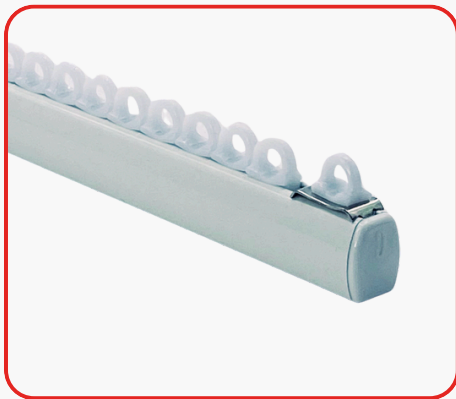

G-RAIL®

Rail manuel

2102

pour rideaux légers à moyennement lourds

Rail élégant avec le soucis du détail

2102

Contrôle manuel

Le 2102 est l'un de nos produits les plus populaires. Il se distingue par sa taille compacte et sa polyvalence. Ce rail à tirage manuel en aluminium pour les rideaux légers et de poids moyen offre un glissement doux et silencieux des glisseurs. Disponible en blanc, noir et naturel (autres couleurs sur demande) avec les accessoires assortis.

- Compatible avec des voilages, des rideaux légers à moyennement lourds.
- Le rail peut-être fixé au plafond ou au mur avec des supports clipsables ou des équerres.
- Les supports de montage intelligents pourvus de caches articulés dissimulent les vis, pour une fixation invisible.

- Le rail est en aluminium et peut-être aisément cintré, à l'avant comme à l'arrière.
- Le rail est aussi compatible avec les glisseurs Flow, pour des rideaux aux plis réguliers (espacement 6cm ou 8cm).
- Les glisseurs couissent en silence et en souplesse même dans les courbes.

Poids: 166gr/m

Montage: mur et plafond (support tous les 50cm)

Surface: pierre, bois, plâtre et faux plafond

Supports: supports plafond, mural et équerres

Couleurs et longueurs disponibles:

	RAL	4m(US")	5m(US")	6m(US")	7m(US")
Blanc	9010	✓	✓	✓	✓
Naturel		✓	✓	✓	
Noir	9005			✓	