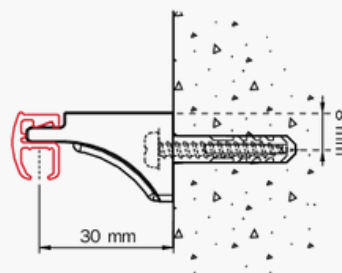

Poids: 166gr/m

Montage: mur et plafond (support tous les 50cm)

Surface: pierre, bois, plâtre et faux plafond

Supports: supports plafond, mural et équerres

Couleurs et longueurs disponibles:

	RAL	4m(US")	5m(US")	6m(US")	7m(US")
Blanc	9010	✓	✓	✓	✓
Naturel		✓	✓	✓	
Noir	9005			✓	

Cintrage:

Simple retour: moins de 10cm de rayon

Courbe: plus de 80cm de rayon

Montage

Montage plafond avec support 2150

Montage mural avec support 2151

Montage parallèle double avec support 2216

Montage mural avec équerre + 2150